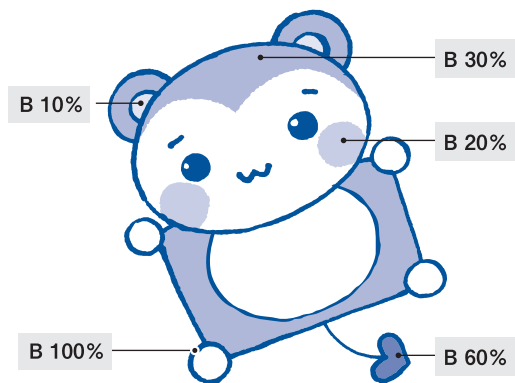

カラー

単色 (DIC184)

グレースケール

線画