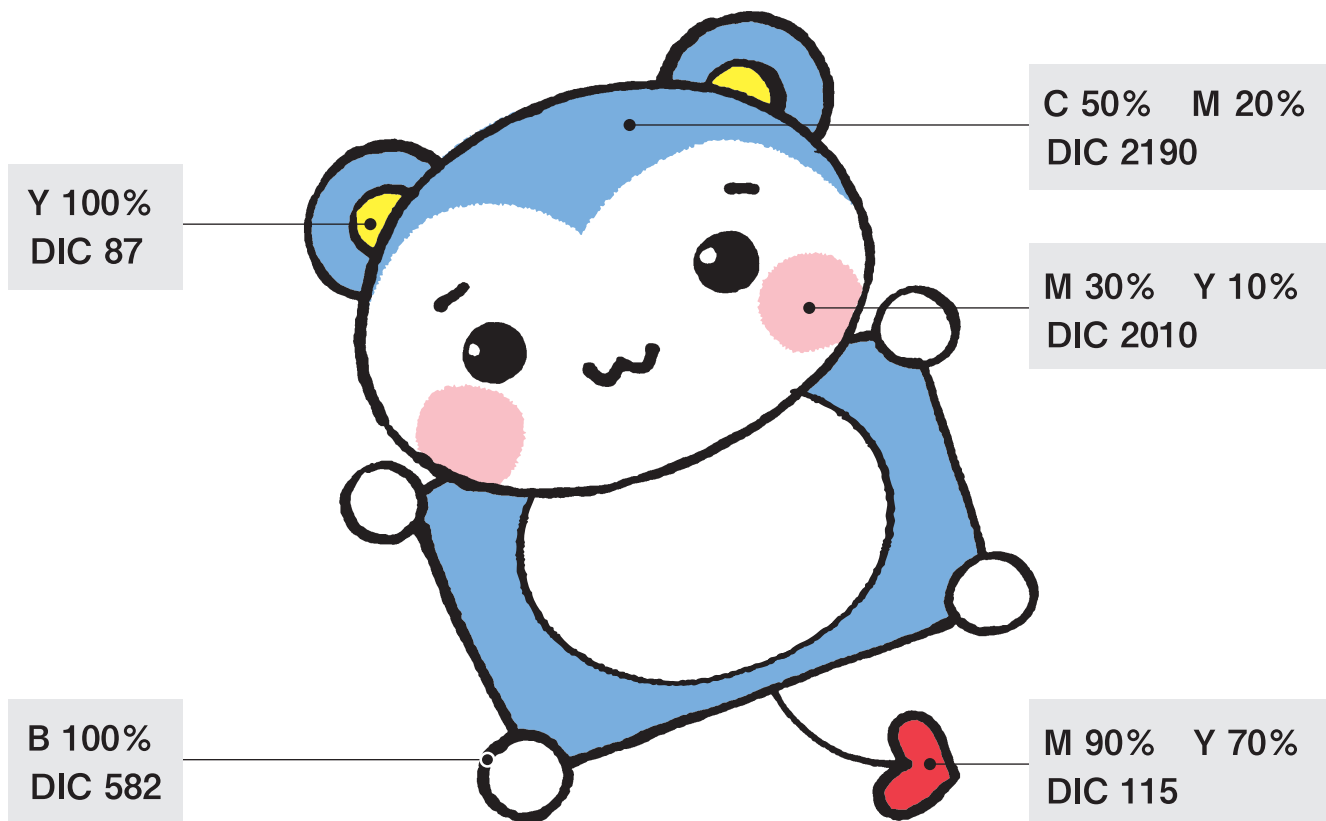

カラー

単色 (DIC184)

グレースケール

線画