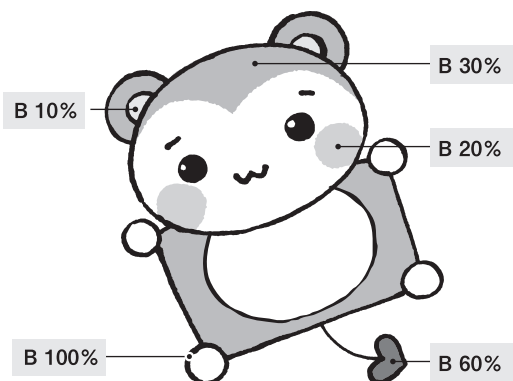

カラー

単色 (DIC184)

グレースケール

線画